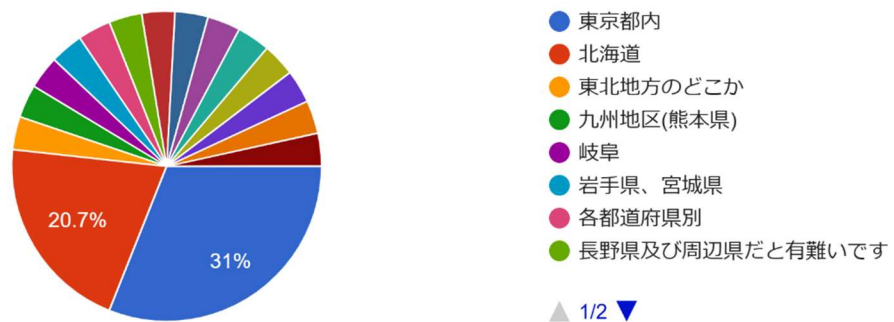

車両系木材伐出機械等運転業務従事者に対する安全衛生特別教育に係る講師養成研修に関するアンケート結果

1 講師養成研修の今年度中の追加実施を期待している。

40 件の回答

2 1で「はい」と回答した方にお聞きします。(1) 実施時期はいつがいいですか。

25 件の回答

(2) 開催場所はどこがいいですか。

29 件の回答

3 来年度講師養成研修があれば参加する予定である。