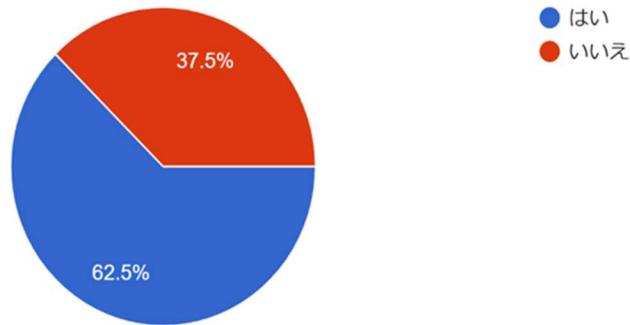

車両系木材伐出機械等運転業務従事者に対する安全衛生特別教育に係る講師養成研修に関するアンケート結果

1 講師養成研修の今年度中の追加実施を期待している。

40 件の回答

2 1で「はい」と回答した方にお聞きします。(1) 実施時期はいつがいいですか。

25 件の回答

(2) 開催場所はどこがいいですか。

29 件の回答

3 来年度講師養成研修があれば参加する予定である。