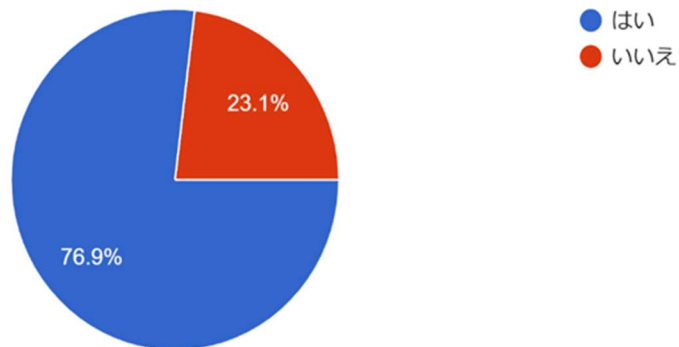

3 来年度講師養成研修があれば参加する予定である。

39 件の回答