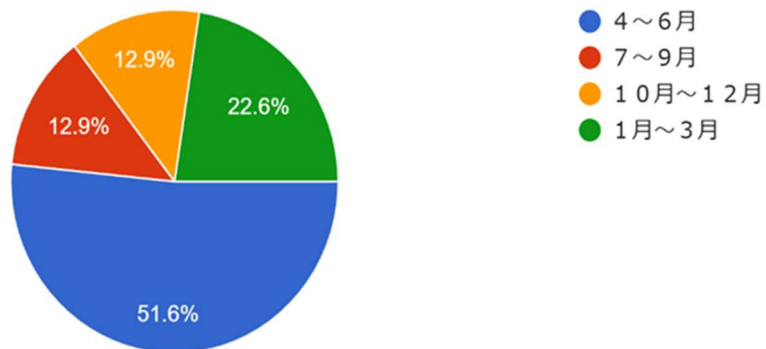

(1) 実施時期はいつがいいですか。

31 件の回答