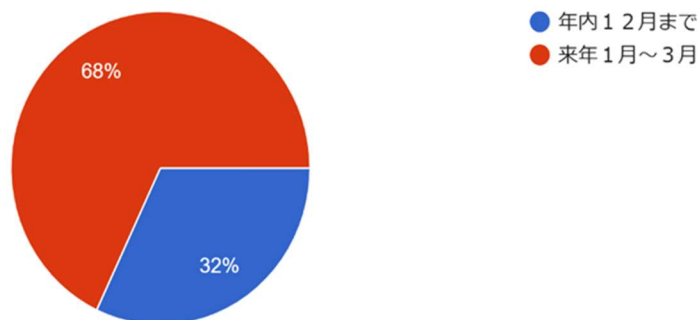

車両系木材伐出機械等運転業務従事者に対する安全衛生特別教育に係る講師養成研修に関するアンケート結果

1 講師養成研修の今年度中の追加実施を期待している。

40 件の回答

2 1で「はい」と回答した方にお聞きします。(1) 実施時期はいつがいいですか。

25 件の回答

(2) 開催場所はどこがいいですか。

29 件の回答

3 来年度講師養成研修があれば参加する予定である。